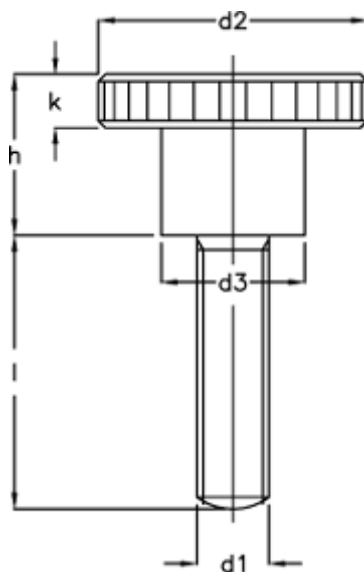

Article number: 20703636

Description: E+G knob
DIN 464-M8-12

Measures

d1	= M8
d2	= 30
d3	= 16
h	= 18.0
K	= 6.0
Length l	= 12